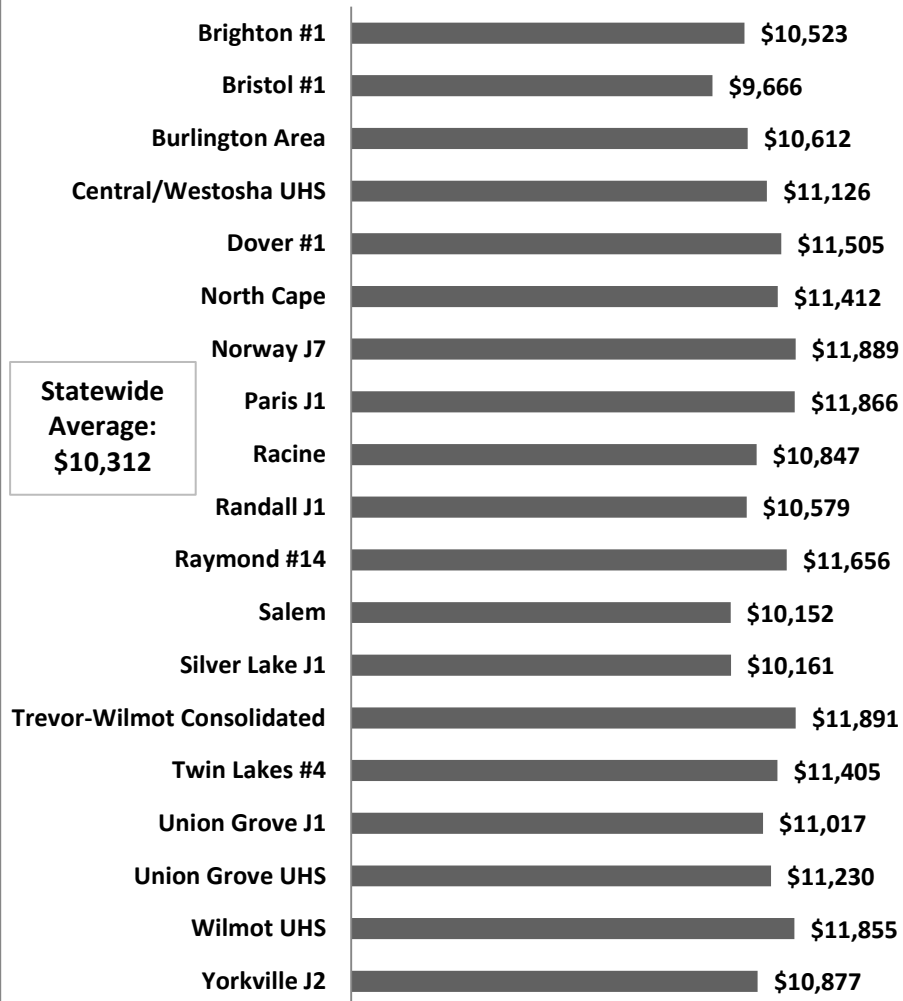

### Senate District 21